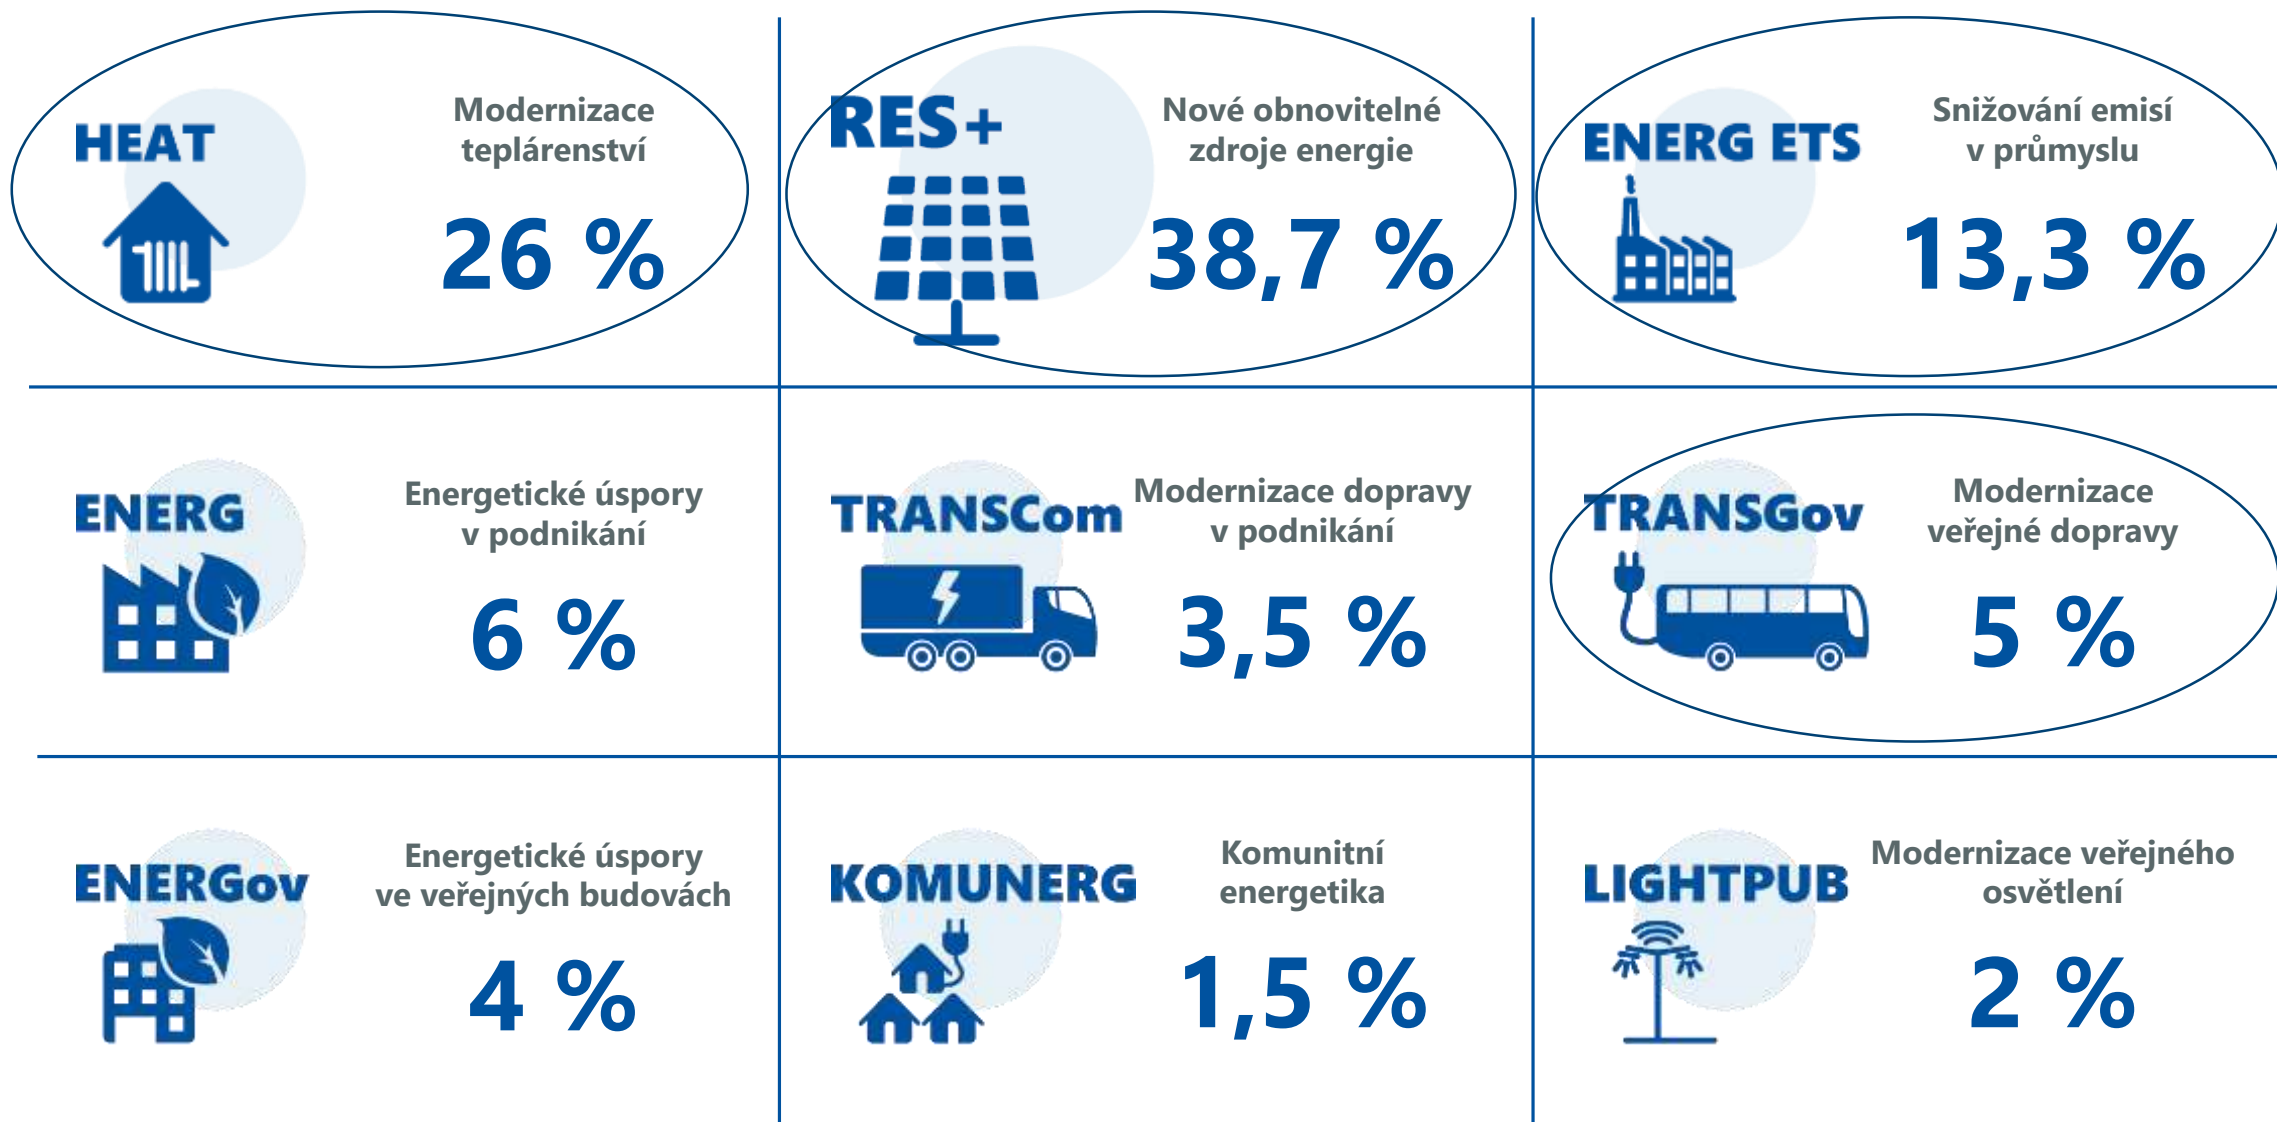

26. září 2022

Klára Smetanová

Státní fond životního prostředí ČR

Ministerstvo životního prostředí

Jak se vytváří alokace Modernizačního fondu?

Celková částka, která je dostupná pro Českou republiku, se odvíjí od cen na trhu emisních povolenek.