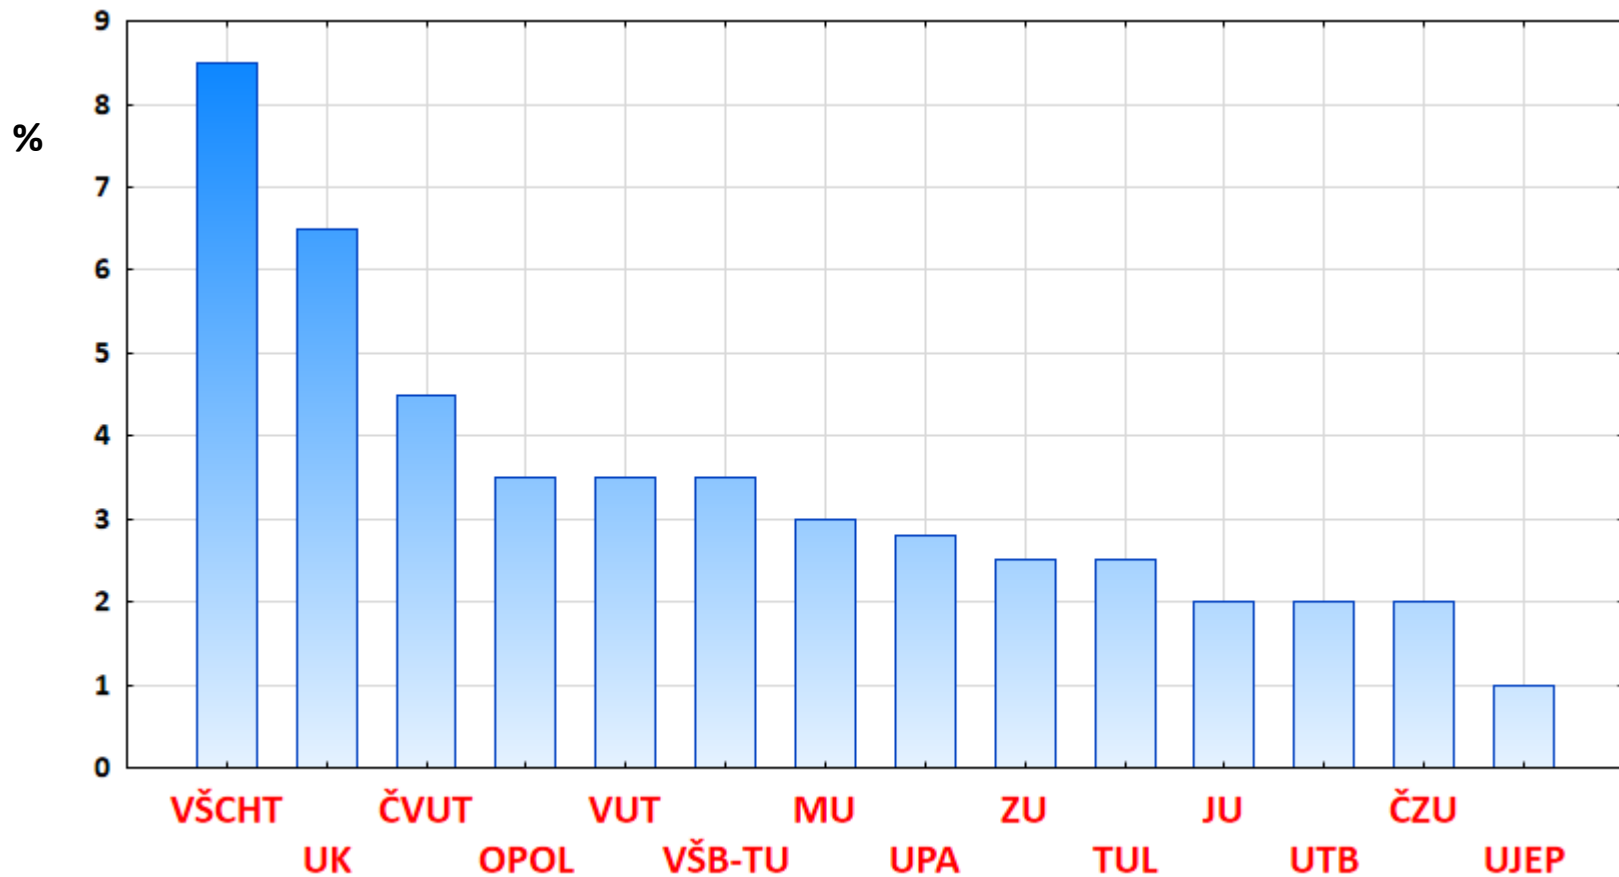

Podíl absolventů doktorského studia v r. 2015

Zdroj: MŠMT ČR 2016